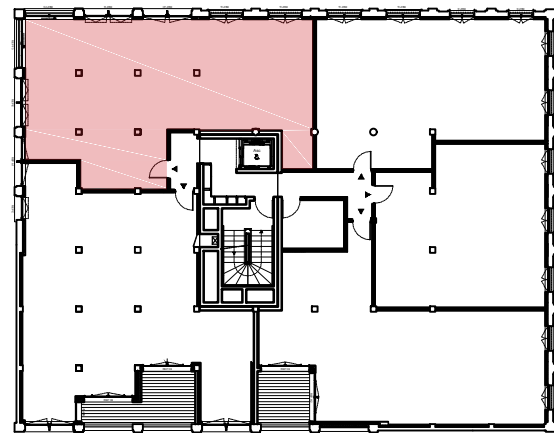

SCA CHEZ MA TANTE
154, Rue Victor Hugo
76600 Le Havre

HYDE PARC
11, Place Albert René
76600 Le Havre

N° : 201 Etage : R+2 Type : 4P

Entrée	5.7
Cuisine	12.8
Séjour	26.3
Jardin d'hiver	9.0
Chambre 1	13.6
Chambre 2	13.9
Bureau	8.7
Dégagement	5.2
Salle de Bain	5.0
WC 1	2.2
Buanderie	5.2

Total S.U. : 107.6 m²

Box en sous-sol	1
Cave en sous-sol	1

Nota : Ces plans de vente ont été extraits du dossier d'avant-projet. Les plans techniques d'exécution sont en cours de réalisation. Des modifications et ajustements sont susceptibles de faire évoluer les plans. Les poutres, poteaux, soffites, canalisations et faux plafonds n'apparaissent pas systématiquement sur le présent plan. Les éléments de mobilier (meubles, appareils ménagers et plans de travail) ne sont placés qu'à titre indicatif.