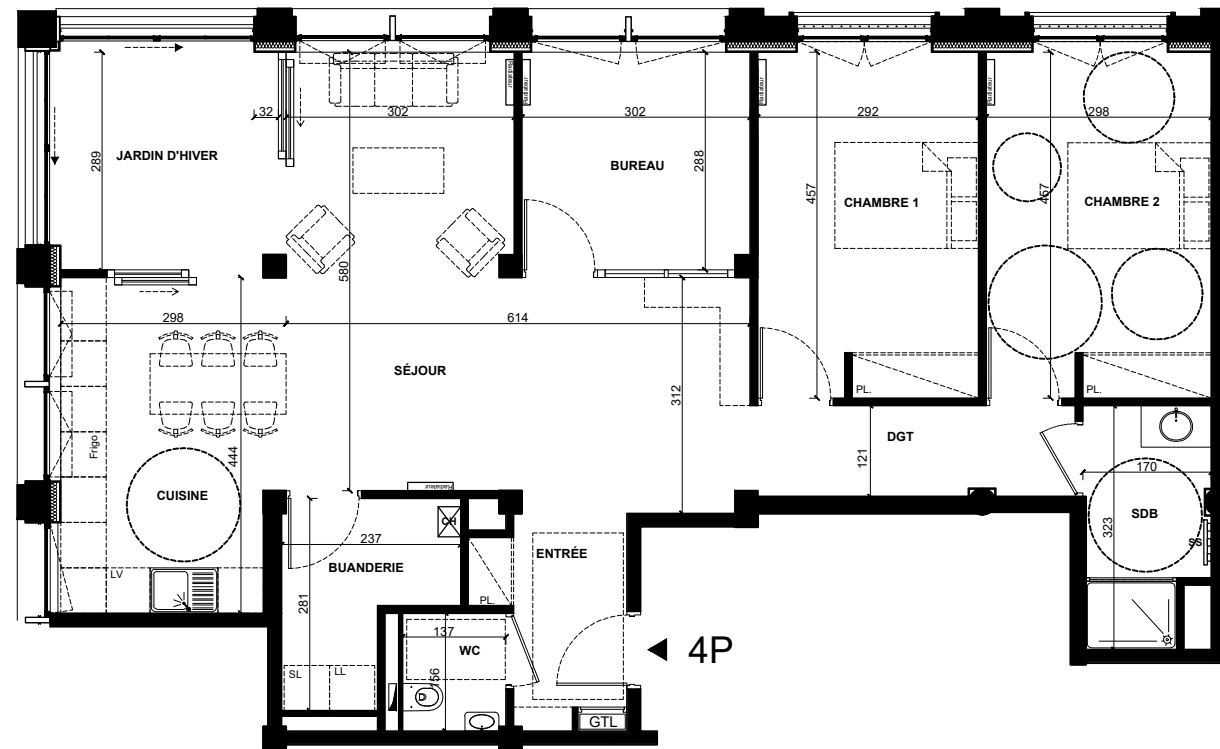

SCA CHEZ MA TANTE
154, Rue Victor Hugo
76600 Le Havre

HYDE PARC
11, Place Albert René
76600 Le Havre

N° : 201 Etage : R+2 Type : 4P

Entrée	5.7
Cuisine	12.8
Séjour	26.3
Jardin d'hiver	9.0
Chambre 1	13.6
Chambre 2	13.9
Bureau	8.7
Dégagement	5.2
Salle de Bain	5.0
WC 1	2.2
Buanderie	5.2

Total S.U. : 107.6 m²

Box en sous-sol	1
Cave en sous-sol	1

Nota : Ces plans de vente ont été extraits du dossier d'avant-projet. Les plans techniques d'exécution sont en cours de réalisation. Des modifications et ajustements sont susceptibles de faire évoluer les plans. Les poutres, poteaux, soffites, canalisations et faux plafonds n'apparaissent pas systématiquement sur le présent plan. Les éléments de mobilier (meubles, appareils ménagers et plans de travail) ne sont placés qu'à titre indicatif.