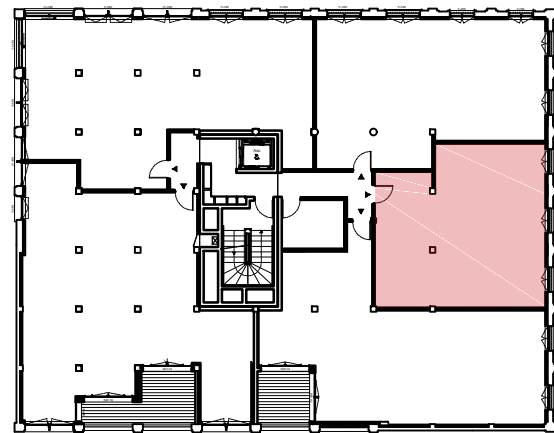

SCA CHEZ MA TANTE
154, Rue Victor Hugo
76600 Le Havre

HYDE PARC
11, Place Albert René
76600 Le Havre

N° : 203 Etage : R+2 Type : 2P

Entrée	8.1
WC	2.1
Buanderie	1.8
Chambre 1	17.1
Salle de Bain	7.6
Séjour	26.3
Cuisine	6.8

Total S.U. : 69.8 m²

Box en sous-sol	1
Cave en sous-sol	1

Nota : Ces plans de vente ont été extraits du dossier d'avant-projet. Les plans techniques d'exécution sont en cours de réalisation. Des modifications et ajustements sont susceptibles de faire évoluer les plans. Les poutres, poteaux, soffites, canalisations et faux plafonds n'apparaissent pas systématiquement sur le présent plan. Les éléments de mobilier (meubles, appareils ménagers et plans de travail) ne sont placés qu'à titre indicatif.