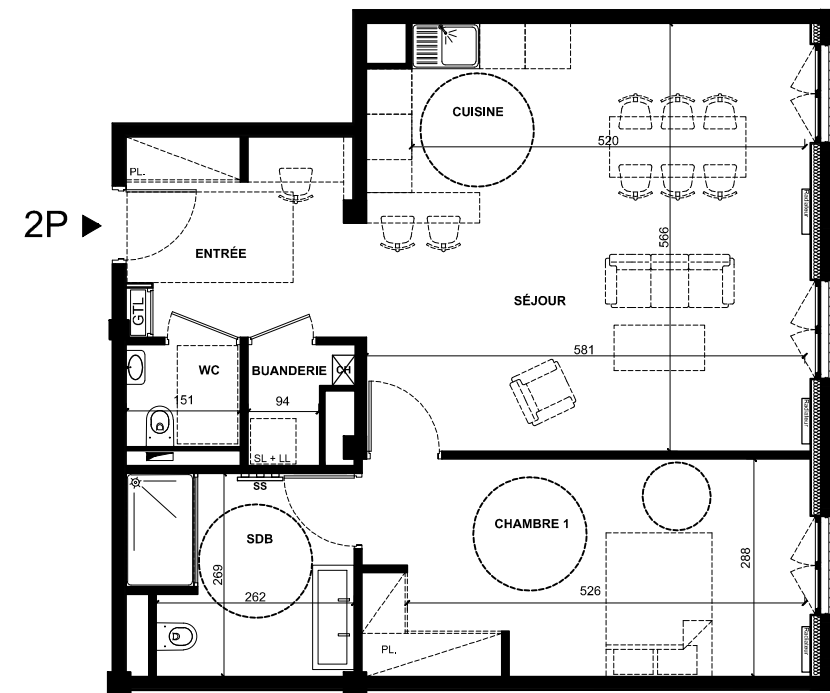

SCA CHEZ MA TANTE
154, Rue Victor Hugo
76600 Le Havre

HYDE PARC
11, Place Albert René
76600 Le Havre

N° : 203 Etage : R+2 Type : 2P

Entrée	8.1
WC	2.1
Buanderie	1.8
Chambre 1	17.1
Salle de Bain	7.6
Séjour	26.3
Cuisine	6.8

Total S.U. : 69.8 m²

Box en sous-sol	1
Cave en sous-sol	1

Nota : Ces plans de vente ont été extraits du dossier d'avant-projet. Les plans techniques d'exécution sont en cours de réalisation. Des modifications et ajustements sont susceptibles de faire évoluer les plans. Les poutres, poteaux, soffites, canalisations et faux plafonds n'apparaissent pas systématiquement sur le présent plan. Les éléments de mobilier (meubles, appareils ménagers et plans de travail) ne sont placés qu'à titre indicatif.

Ech. 1:100ème