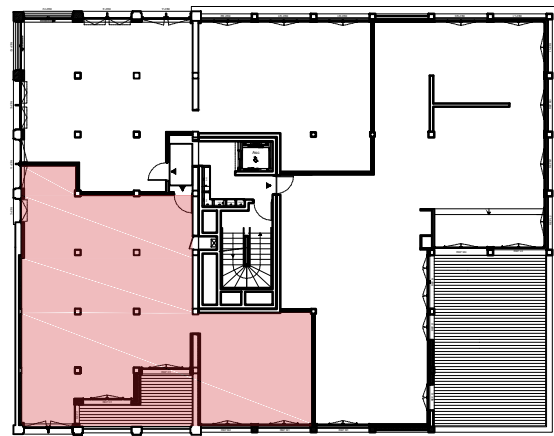

SCA CHEZ MA TANTE
154, Rue Victor Hugo
76600 Le Havre

HYDE PARC
11, Place Albert René
76600 Le Havre

N° : 303 Etage : R+3 Type : 4P

Entrée	5.6
Dégagement 1	4.0
Dégagement 2	5.1
Dégagement 3	4.7
Cellier	1.9
WC	2.1
Chambre 1	17.5
Chambre 2	12.8
Chambre 3	13.1
Buanderie	4.0
Salle de Bain 1	4.6
Salle de Bain 2	2.7
Cuisine	13.4
Séjour	38.9

Total S.U. : 130.4 m²

Terrasse	11.5
Box en sous-sol	1
Cave en sous-sol	1

Nota : Ces plans de vente ont été extraits du dossier d'avant-projet. Les plans techniques d'exécution sont en cours de réalisation. Des modifications et ajustements sont susceptibles de faire évoluer les plans. Les poutres, poteaux, soffites, canalisations et faux plafonds n'apparaissent pas systématiquement sur le présent plan. Les éléments de mobilier (meubles, appareils ménagers et plans de travail) ne sont placés qu'à titre indicatif.