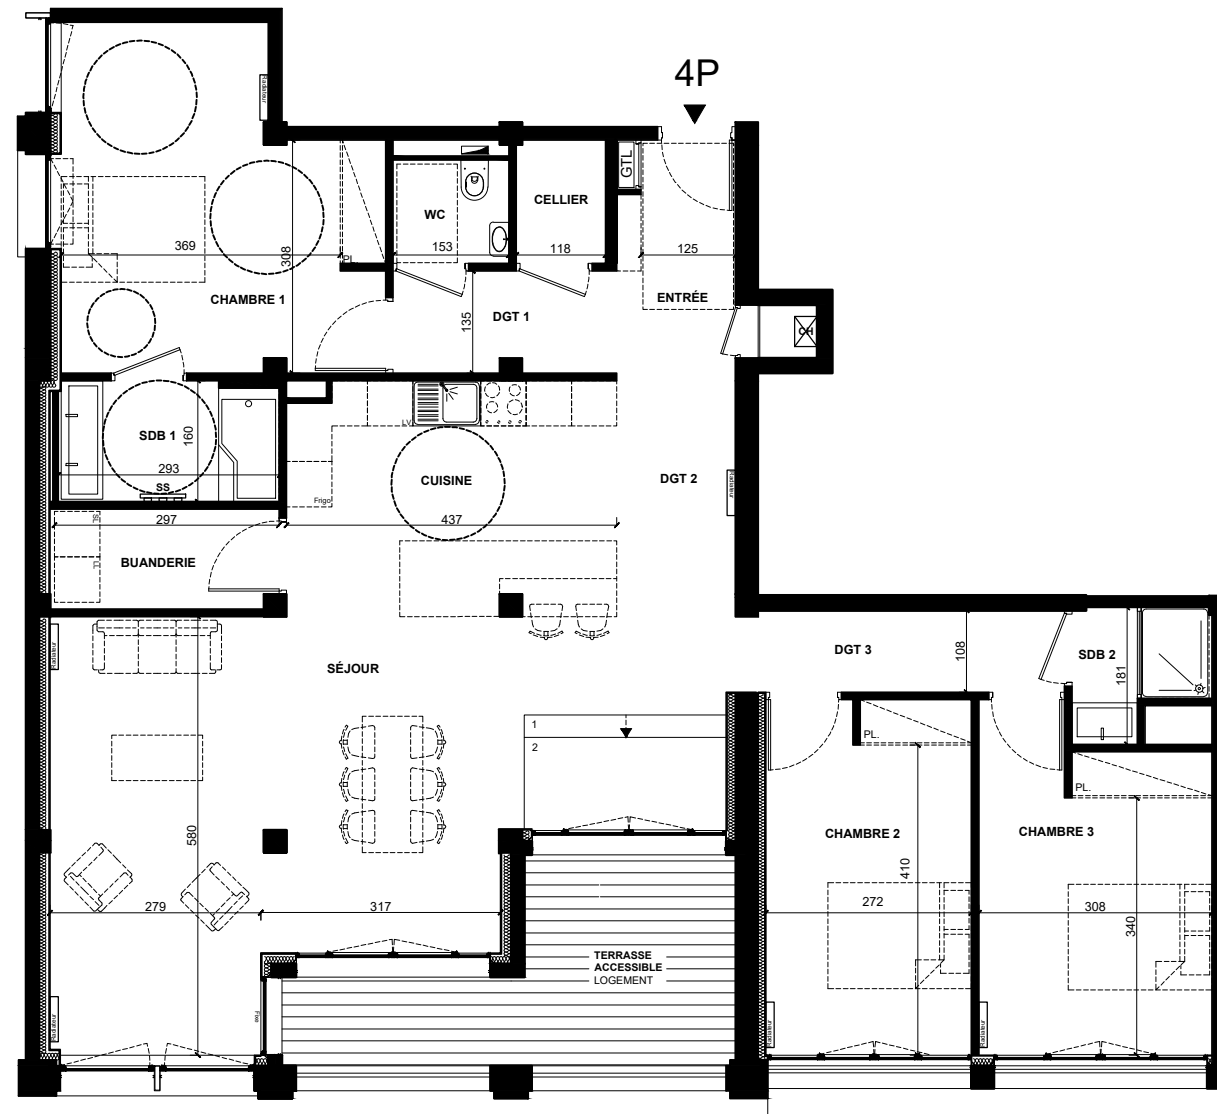

SCA CHEZ MA TANTE
154, Rue Victor Hugo
76600 Le Havre

HYDE PARC
11, Place Albert René
76600 Le Havre

N° : 303 Etage : R+3 Type : 4P

Entrée	5.6
Dégagement 1	4.0
Dégagement 2	5.1
Dégagement 3	4.7
Cellier	1.9
WC	2.1
Chambre 1	17.5
Chambre 2	12.8
Chambre 3	13.1
Buanderie	4.0
Salle de Bain 1	4.6
Salle de Bain 2	2.7
Cuisine	13.4
Séjour	38.9

Total S.U. : 130.4 m²

Terrasse	11.5
Box en sous-sol	1
Cave en sous-sol	1

Nota : Ces plans de vente ont été extraits du dossier d'avant-projet. Les plans techniques d'exécution sont en cours de réalisation. Des modifications et ajustements sont susceptibles de faire évoluer les plans. Les poutres, poteaux, soffites, canalisations et faux plafonds n'apparaissent pas systématiquement sur le présent plan. Les éléments de mobilier (meubles, appareils ménagers et plans de travail) ne sont placés qu'à titre indicatif.

Ech. 1:100ème